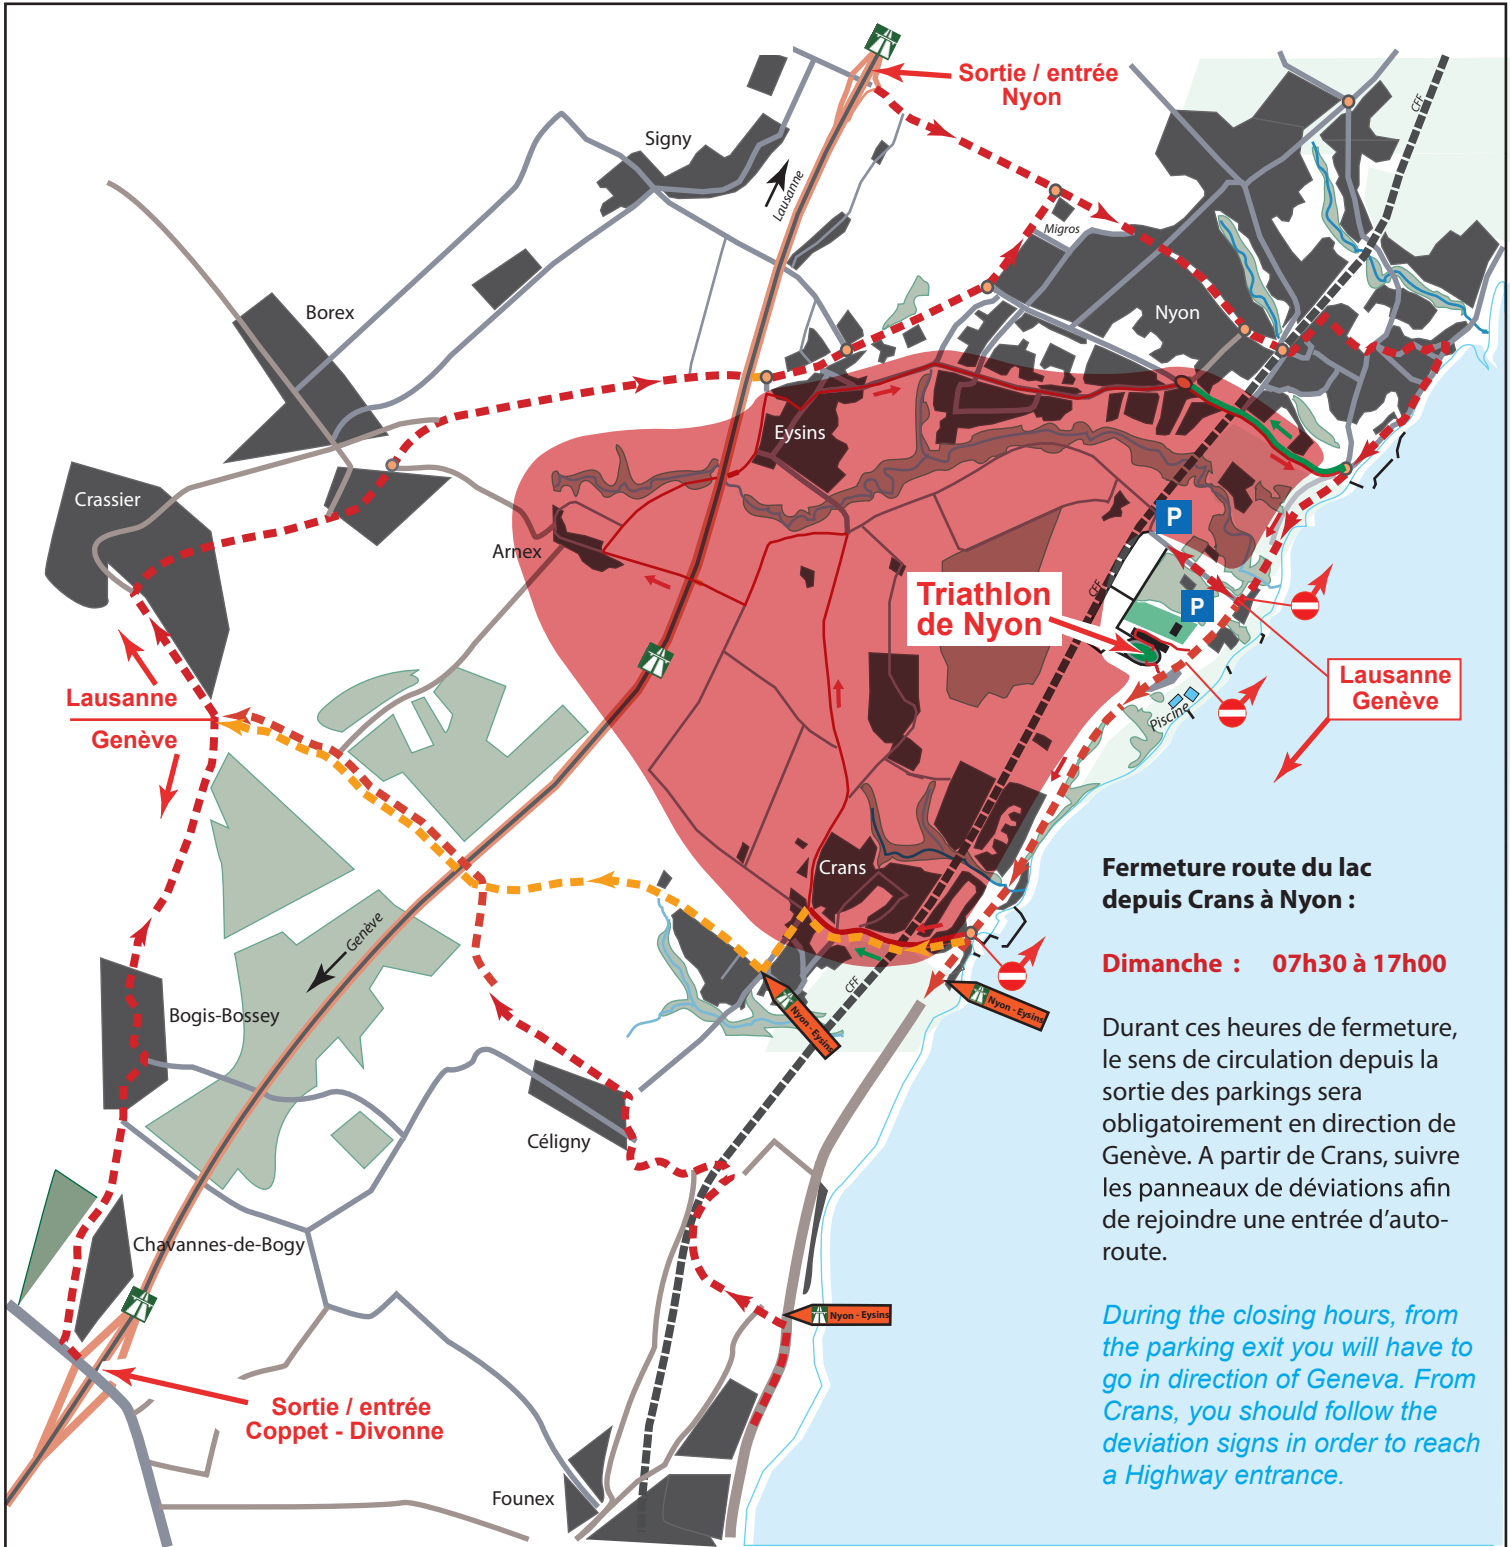

Triathlon de Nyon

Plan d'accès au site du triathlon How to access the triathlon Site Dimanche

-  Zone fermée à la circulation. Accès limité aux résidents
Closed zone for cars. Limited access to residents
-  Parcours pour accéder au Triathlon de Nyon
Course to access the Triathlon Site
-  Déviation depuis la sortie des parkings de la manifestation
Deviation from the exit of the event car parks