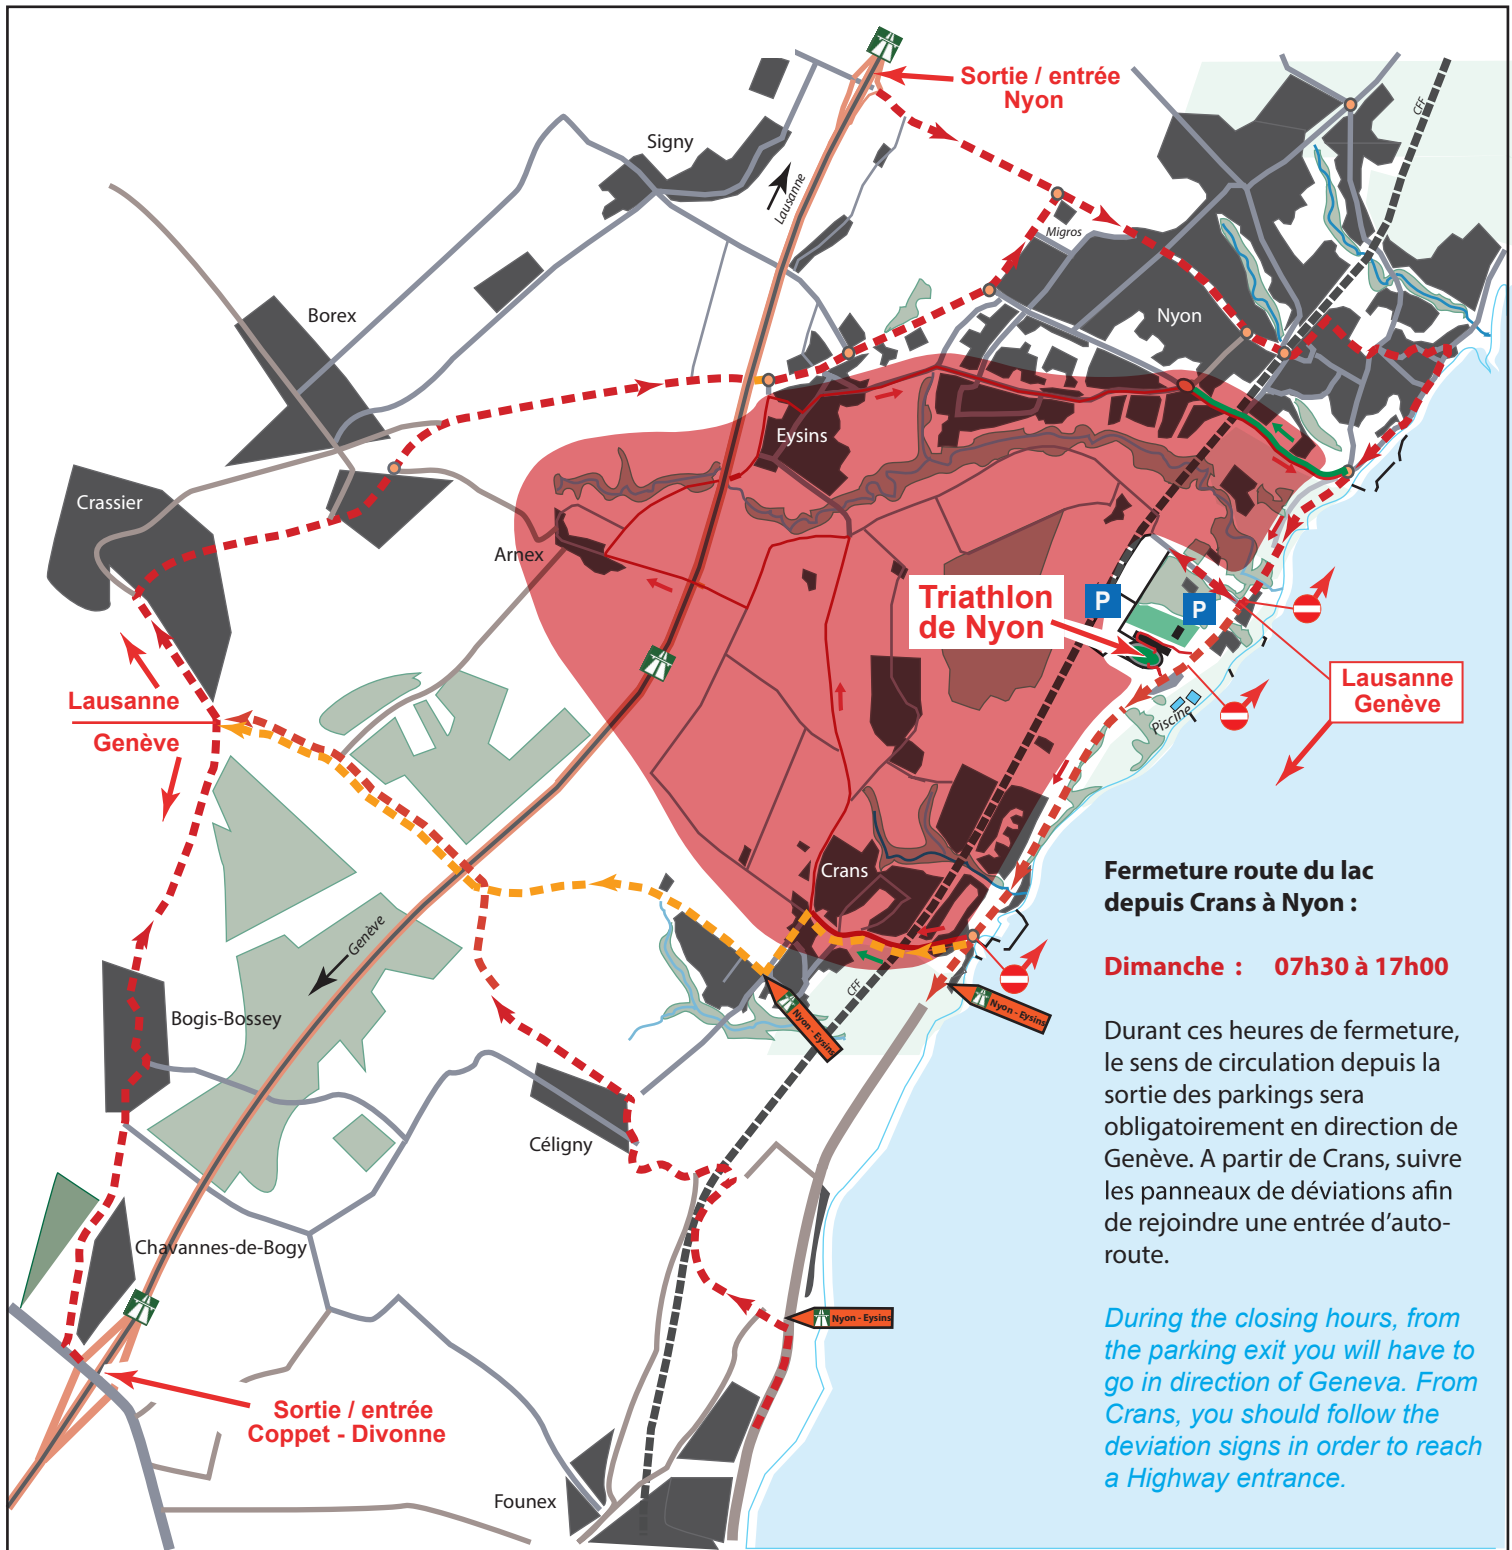

Triathlon de Nyon

Plan d'accès au site du triathlon How to access the triathlon Site Dimanche 5 août

-  Zone fermée à la circulation. Accès limité aux résidents
Closed zone for cars. Limited access to residents
-  Parcours pour accéder au Triathlon de Nyon
Course to access the Triathlon Site
-  Déviation depuis la sortie des parkings de la manifestation
Deviation from the exit of the event car parks